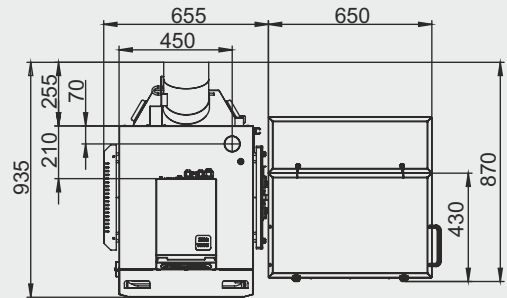

# Монтажные размеры котлов Optima

Optima 15

Optima 20

# Монтажные размеры котлов Optima

Optima 25

Optima 32

# Монтажные размеры котлов Optima